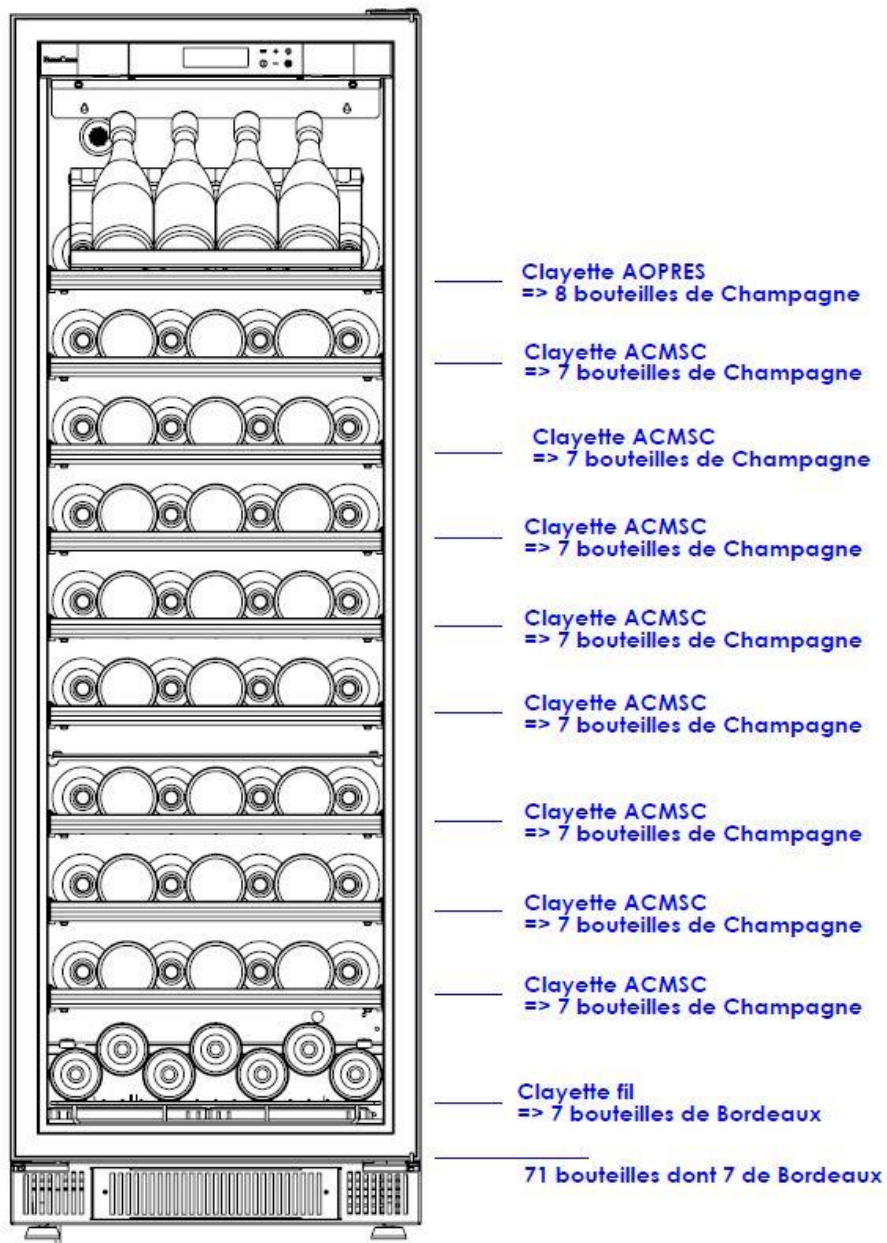

259

103 bouteilles/bottles

Gamme COMPACT / COMPACT range

259

88 bouteilles/bottles

Gamme COMPACT / COMPACT range

259

73 bouteilles/bottles

Gamme COMPACT / COMPACT range

259

66 bouteilles/bottles

Gamme COMPACT / COMPACT range

259

42 bouteilles/bottles

Gamme COMPACT / COMPACT range

259

77 bouteilles/bottles

Gamme COMPACT / COMPACT range

259

71 bouteilles/bottles

Gamme COMPACT / COMPACT range

164 bouteilles/bottles