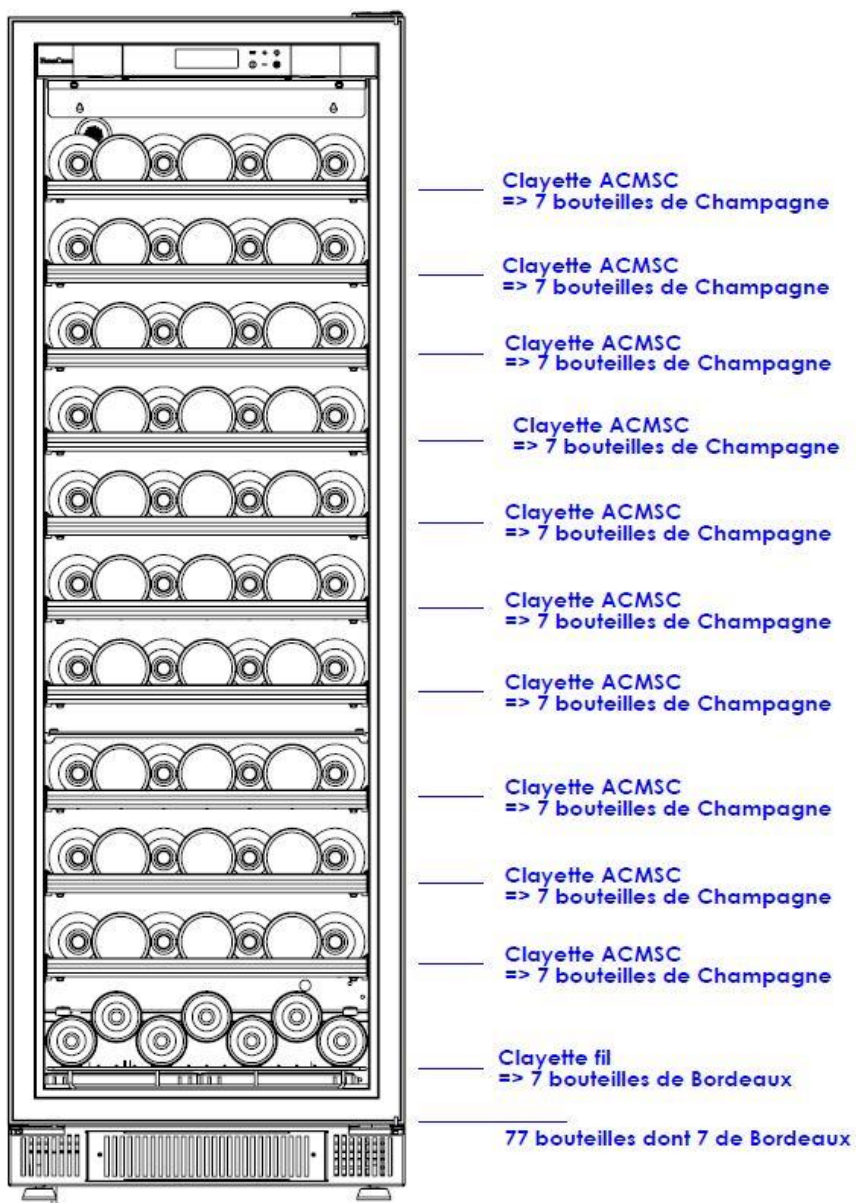

Gamme COMPACT / COMPACT range

259

66 bouteilles/bottles

Gamme COMPACT / COMPACT range

259

42 bouteilles/bottles

Gamme COMPACT / COMPACT range

259

77 bouteilles/bottles

Gamme COMPACT / COMPACT range

259

71 bouteilles/bottles

Gamme COMPACT / COMPACT range

164 bouteilles/bottles