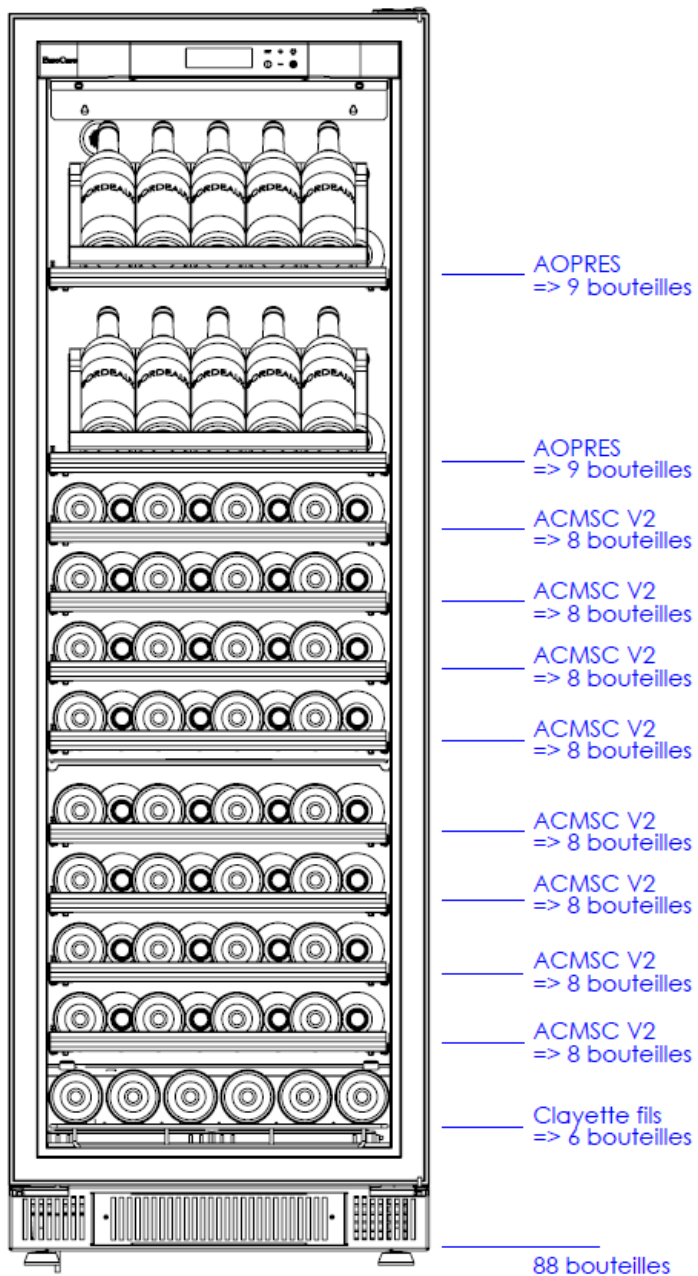

Gamme COMPACT / COMPACT range

259

88 bouteilles/bottles